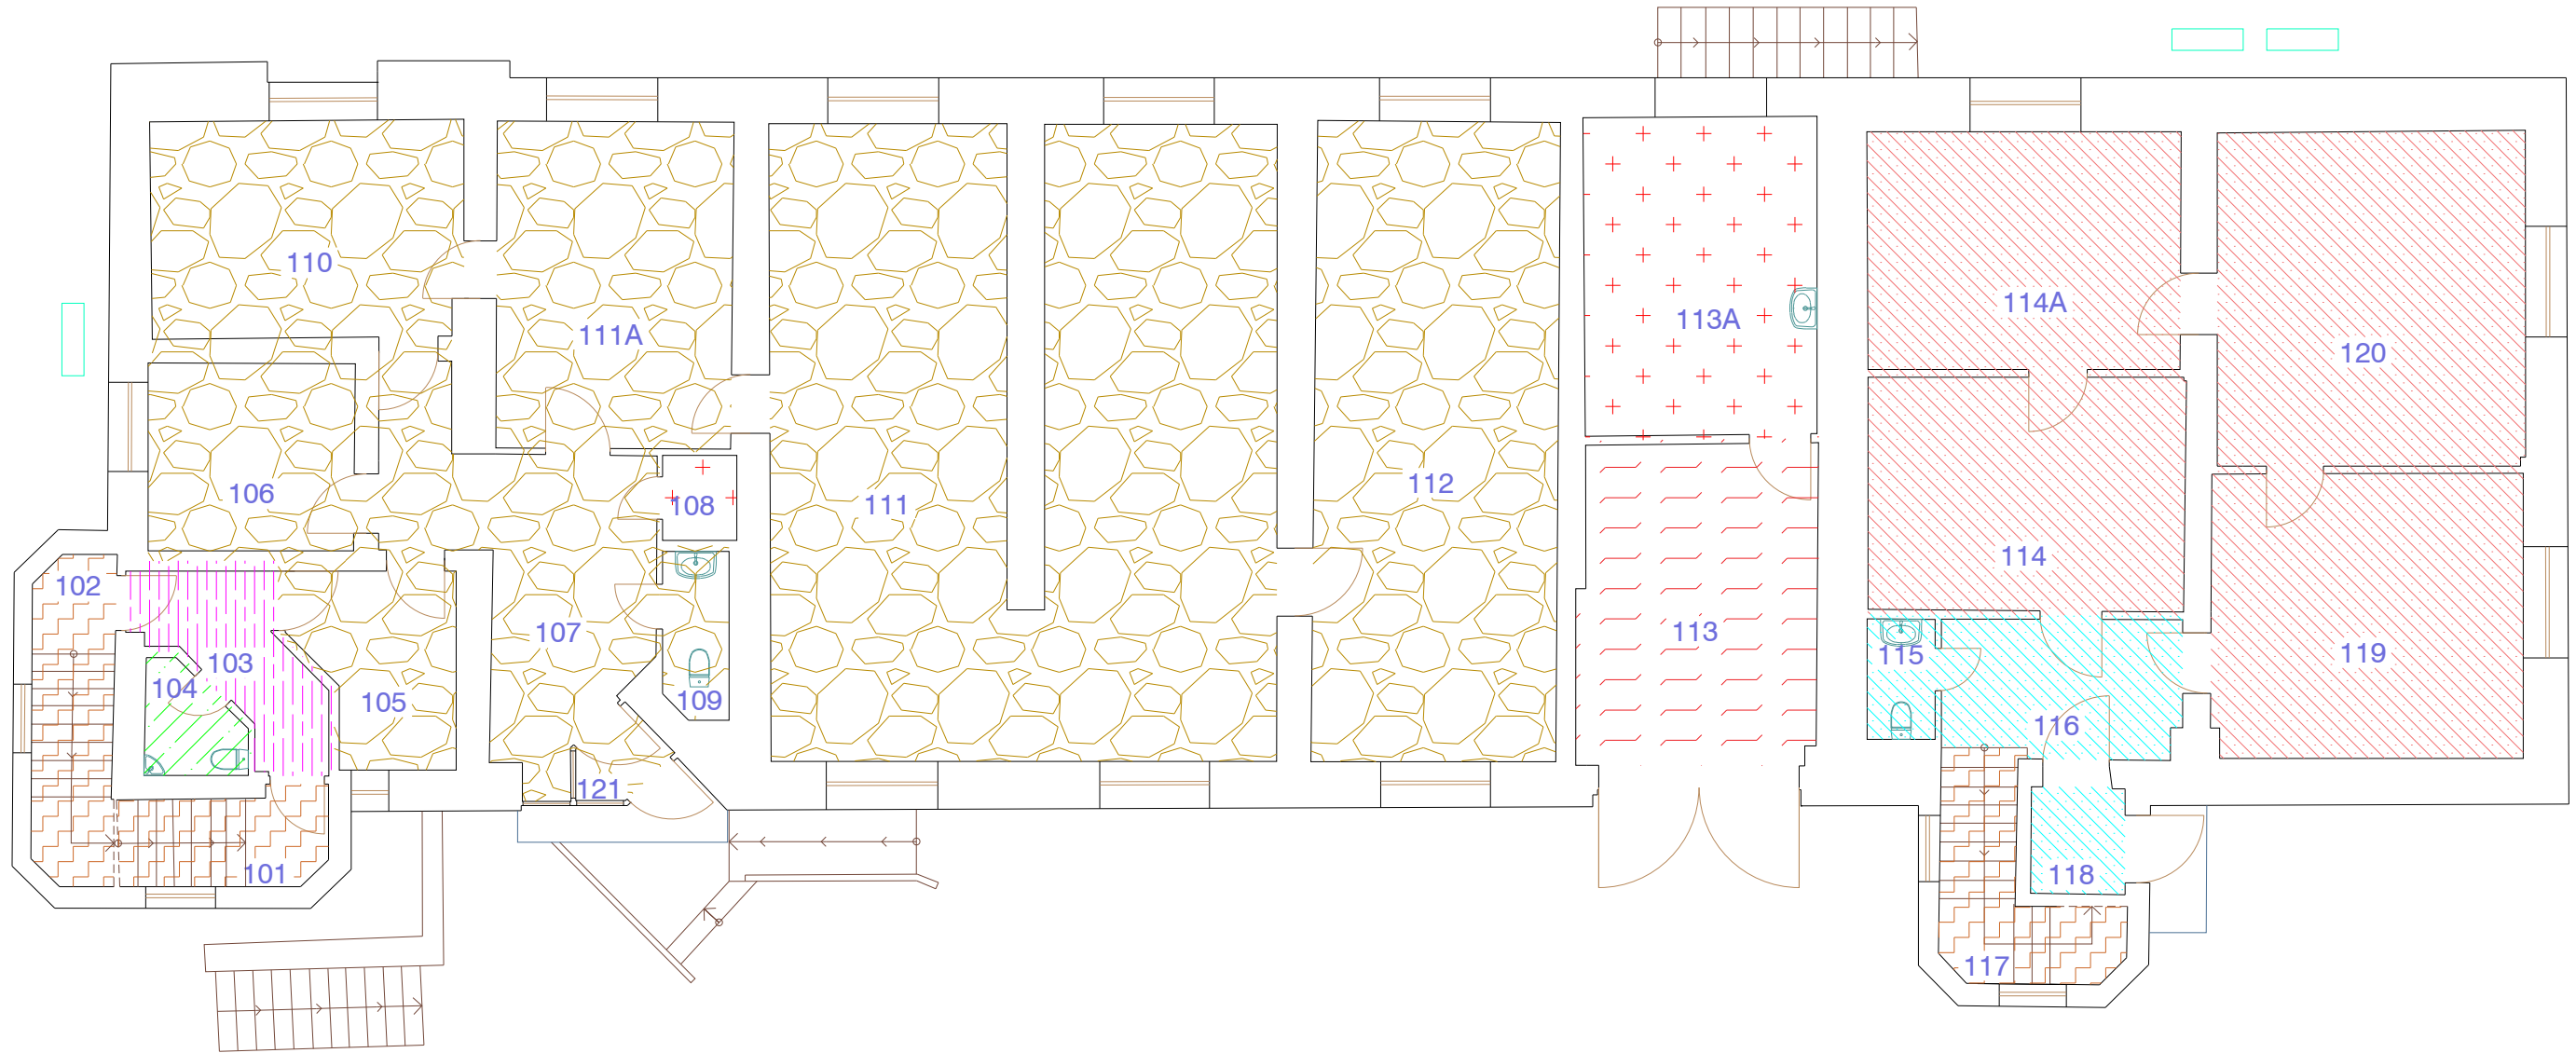

Fr. R. Kreutzwaldi tn 5, Rakvere

C korpus

01 korrus

Legend

-  Põllumajanduse Registrate ja Informatsiooni Amet
-  Põllumajandus- ja Toiduamet
-  Maa-amet
-  Ühiskasutuses hoone pind

-  Ühiskasutuses muu pind (hoone) (PRIA, PMTA, MA)
-  Ühiskasutuses muu pind (korrus) (PRIA, PMTA)
-  Vertikaalsete ühenduste pind
-  Tehnopind